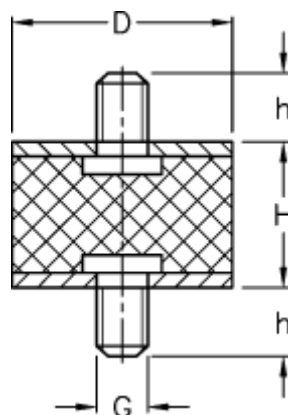

Varenummer: 51101038001560
Beskrivelse: KLEE Vibrationsdæmper type 1
15-12-1, M5x10/M5x10, NBR - 57 shore

Mål

D = 15
G = M5
h = 10
H = 12